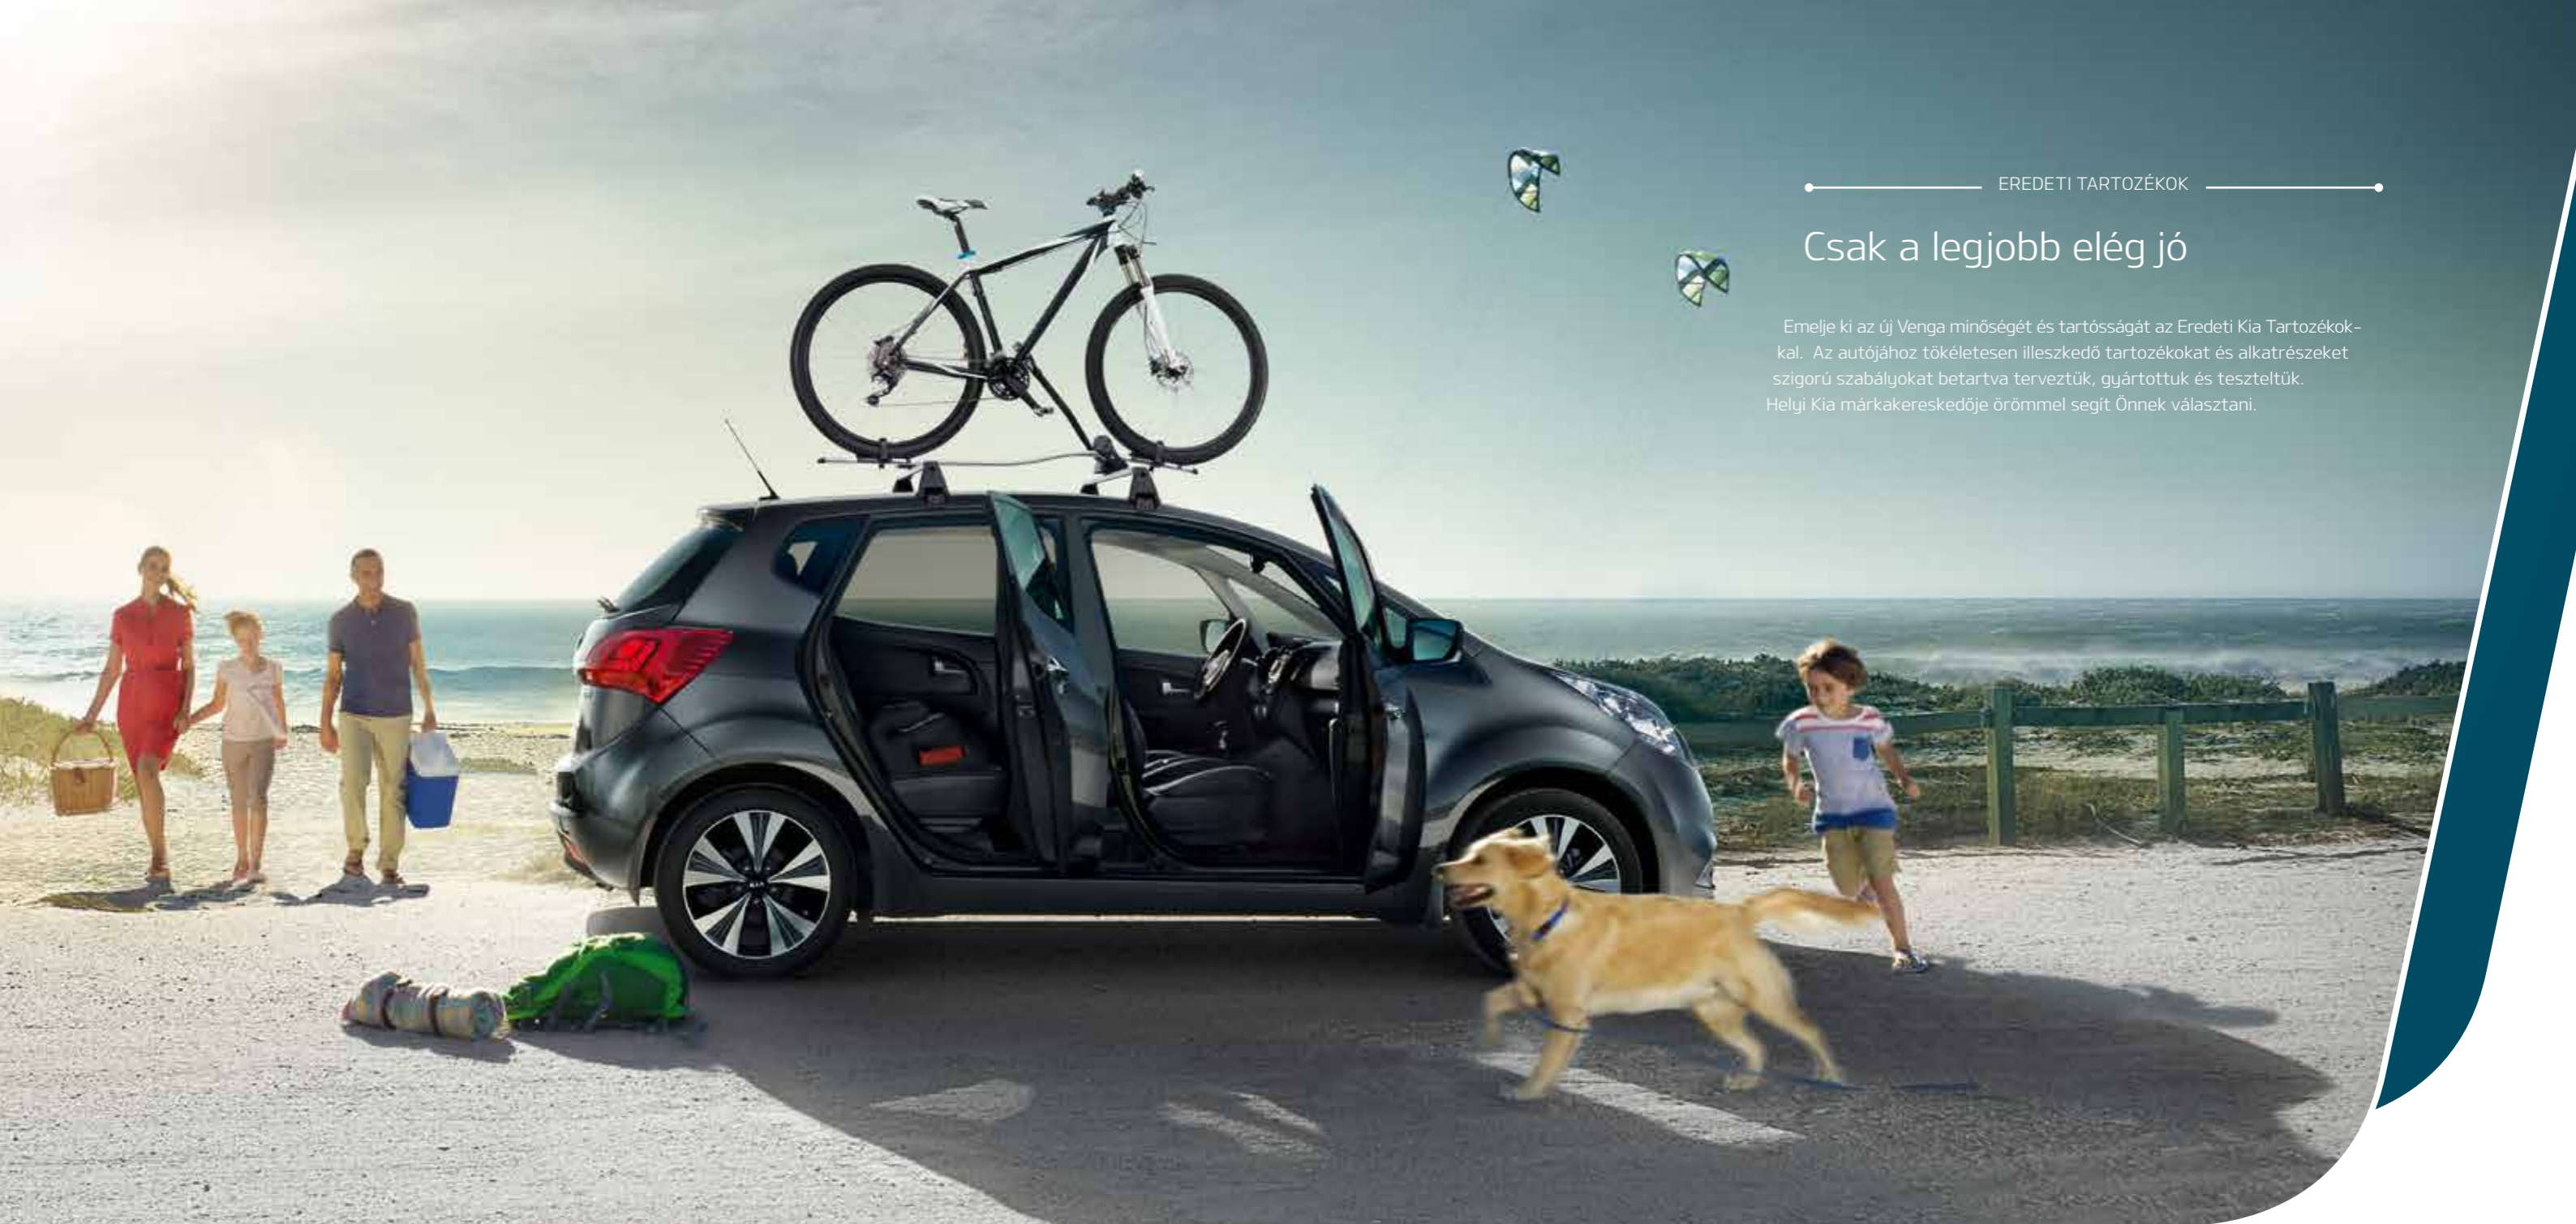

The Power to Surprise

VENGA
Tartozékok

The Power to Surprise

EREDETI TARTOZÉKOK

Csak a legjobb elég jó

Emelje ki az új Venga minőségét és tartósságát az Eredeti Kia Tartozékokkal. Az autójához tökéletesen illeszkedő tartozékokat és alkatrészeket szigorú szabályokat betartva terveztük, gyártottuk és teszteltük. Helyi Kia márkakereskedője örömmel segít Önnek választani.