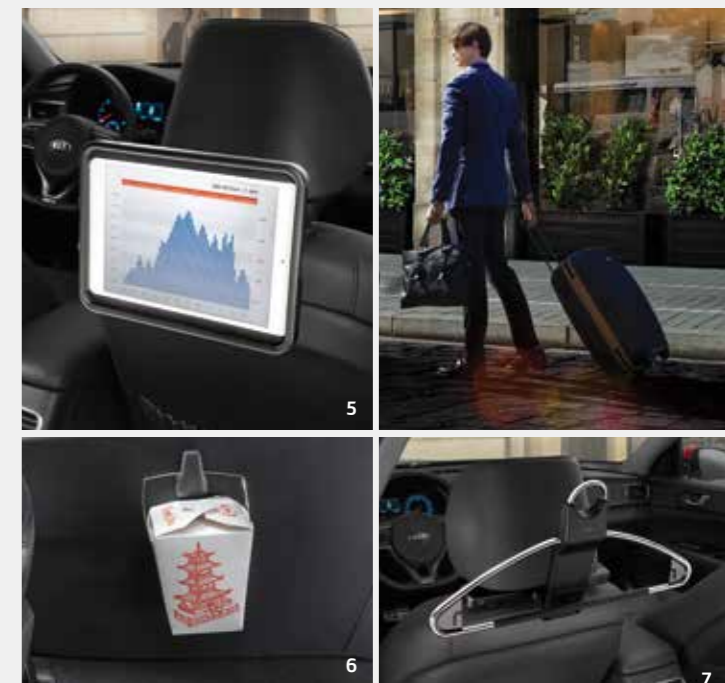

7 pólusú: D4620ADE00CP

13 pólusú: D4621ADE00CP

+15 / +30 kiegészítő készlet 55621ADE01

Válasszon az utazás minőségét és élményét új magasságokba emelő tartozékok közül.

4. Első szélterelő

Mérsékli a légörvényeket, ha menet közben kissé lehúzza az első ablakot. Az áramvonalas kialakítású szélfogó eltereli a légáramlatot, és távol tartja az utastértől az esőcseppeket. 2 darabos készlet.

D4221ADE00

Praktikus kényelem

5. Hátsó ülésről iPad® bölcso

A bölcso biztonságosan az első ülés háttámlájához rögzíthető, és lehetővé teszi az iPad® elforgatását, megdöntését. A termék nem tartalmazza az iPad® készüléket. Kompatibilis termékek: iPad® 1, 2, 3 és 4, valamint iPad® Air 1 és 2. 66582ADE01

6. Étel- és italrögzítő kampó

A középkonzol utasoldali felének alján kialakított horog biztonságosan rögzíti az elvitelre vásárolt ételeket, italokat tartalmazó zacskókat, megakadályozva azok esetleges kiborulását. A kép illusztráció 66743ADE00