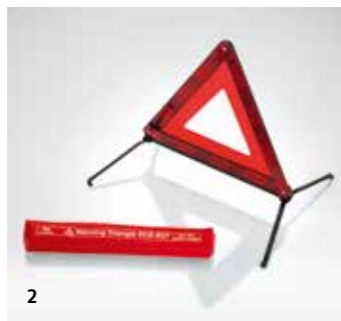

4. Akkumulátor és ablaktörők

A legújabb technológiát alkalmazó, eredeti Kia akkumulátorok kivételesen hosszú élettartamot és megbízható teljesítményt szavatolnak. A kiváló minőségű, prémium ablaktörő lapátokat kifejezetten a Kia modellelhez fejlesztettük ki, így tökéletesen tisztítanak. A cikkszámokról és a tartozékok elérhetőségéről érdeklődjön Kia-márkakereskedőjénél.