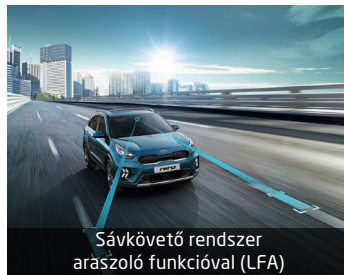

Kárpitozás „PLUM” színcsomaghoz

Kárpitozás „ORANGE” színcsomaghoz

ALAP BIZTONSÁGI CSOMAG MINDEN FELSZERELTSÉGI SZINTHEZ

Adaptív tempomat
Stop&Go funkcióval(SCC)

Sávkövető rendszer
araszoló funkcióval (LFA)