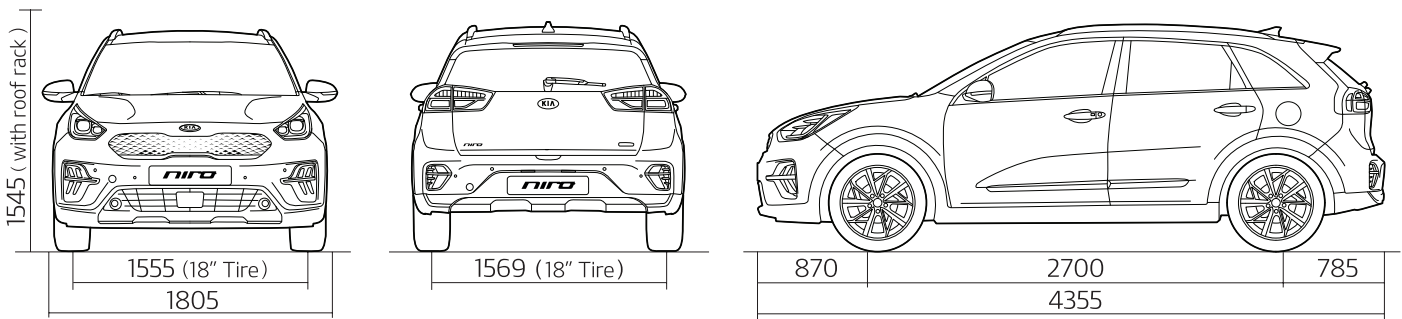

NIRO KÜLSŐ MÉRETEK (MM)

* Kia 7 éves vagy 150.000 kilométeres gyártói garancia. Érvényes az EU-tagállamokban (valamint Norvégiában, Svájcban, Izlandon és Gibraltáron), a helyi (országos) feltételek szerint. A tájékoztatás nem teljes körű, további részletek márkakereskedéseinkben illetve a www.kia.com/hu/garancia oldalon. »

7 ÉV TÉRKÉPFRISSÍTÉS

Minden új Kia autót, mely gyárilag beépített LG navigációs eszközzel rendelkezik évente 1, összesen 6 alkalommal ingyenes térképráccsal kínáljuk. Egyedülálló ajánlat, mely gondoskodik róla, hogy navigációs rendszere mindig naprakész legyen. »

plus.google.com/112423924836927261174

facebook.com/KIAMotorsMagyarország

youtube.com/user/KiaMotorsHungary

flickr.com/photos/kiamotorshungary

instagram.com/kiamotorshungary

¹A tájékoztatás nem teljes körű, az ajánlat részleteiről, kérjük, érdeklődjön az alábbi linken: <https://www.kia.com/hu/finanszirozas/pvp/>

A fenti adatok tájékoztató jellegűek, a KIA Motors Hungary a mindenkori változtatás jogát fenntartja. Az árlistán feltüntetett árak bruttó árak. Az akciós ár kizárólag abban az esetben vehető igénybe magányszemélyek, illetve az egyéb flottakezvezményre jogosult ügyfelek részére, amennyiben hozzájárulnak, hogy a KIA Motors Hungary Kft. bizonyos személyes adataikat a gyártásmegrendelési ügymenetének optimalizálása és üzemeltetése érdekében kezelje. A részletekért látogasson el a www.kia.com/hu/adatvedelmi-központ oldalra és olvassa el az új gépjármű vásárlására vonatkozó adatkezelési tájékoztatót. Minden jog fenntartva. © KIA Motors Hungary Kft.

The Power to Surprise