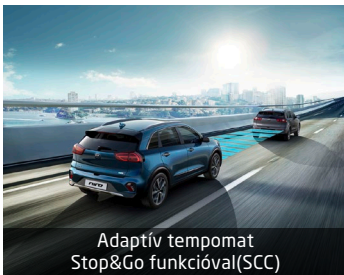

Kárpitozás „PLUM” színcsomaghoz

Kárpitozás „ORANGE” színcsomaghoz

ALAP BIZTONSÁGI CSOMAG MINDEN FELSZERELTSÉGI SZINTHEZ

Adaptív tempomat
Stop&Go funkcióval(SCC)

Sávkövető rendszer
araszoló funkcióval (LFA)