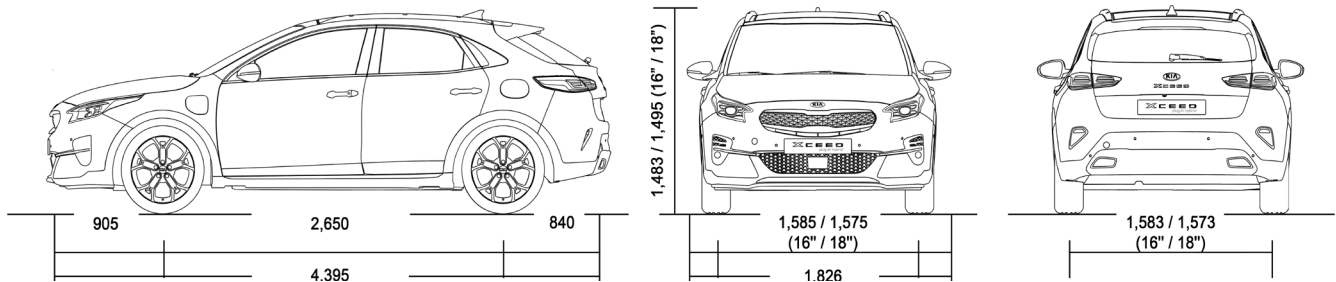

MŰSZAKI ADATOK

Motor típus	1.6 GDI (PHEV) Benzin - Elektromos
Hengerűrtartalom (ccm)	1580
Sebességváltó	6 sebességű DCT automata váltó
Emissziós norma	Euro 6d-Temp
Max. teljesítmény (LE / fordulat/perc)	141 / 5700
Max. nyomaték (Nm / fordulat/perc)	265 / 2400
Max. sebesség (km/h) - optimális akkumulátor töltöttségi szint mellett mérve	188

MÉRETEK

Csomagtér kapacitás liter (hátsó ülések előreahajtvva) 291 (1243)

Üzemanyagtank liter 37

* Kia 7 éves vagy 150.000 kilométeres gyártói garancia. Érvényes az EU-tagállamokban (valamint Norvégiában, Svájcban, Izlandon és Gibraltáron), a helyi (országos) feltételek szerint. A tájékoztatás nem teljes körű, további részletek márkakereskedéseinkben illetve a www.kia.com/hu/garancia oldalon. »

7 ÉV TÉRKÉPFRISÍTÉS

Minden új Kia autót, mely gyárilag beépített LG navigációs eszközzel rendelkezik évente 1, összesen 6 alkalommal ingyenes térképfrissítéssel kínáljuk. Egyedülálló ajánlat, mely gondoskodik róla, hogy navigációs rendszere mindig naprakész legyen. »

facebook.com/KIAMotorsMagyarország

youtube.com/user/KiaMotorsHungary

instagram.com/kiamotorshungary

A hirdetésben megjelenített autók illusztrációk. Kia Ceed SW PHEV üzemanyag-fogyasztás (súlyozott vegyes): 1,4 l/100 km. Kia Ceed SW PHEV CO2-kibocsátás (súlyozott vegyes): 32 g/km. A megadott fogyasztási és károsanyag-kibocsátási értékek a hatályos jogszabályok által meghatározott mérési eljárás [(EU) 2017/1153] szerinti mérésekből származnak. A fenti értékek meghatározása az RDE („Valós vezetési feltételek melletti kibocsátás”) vizsgálattal kiegészített új WLTP (könnyűgépjárművekre vonatkozó, világszinten harmonizált vizsgálati eljárás) szerinti mérési ciklussal történt. Az adatok tájékoztató jellegűek, egyes konkrét mérési eredmények ezektől eltérhetnek, különbségeket mutathatnak.

The Power to Surprise